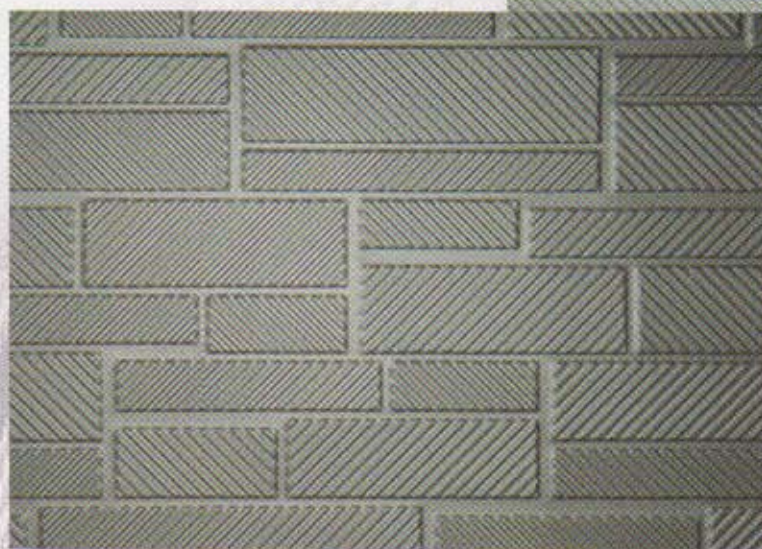

DSブリック

メタルシリーズ

ガルバリウム鋼板

●DSグランドシルバー (006-07)

●DSストーングレー (006-08)

●DSサンドブラック (006-09)

メタリックな仕上げによりモダンな住宅のデザインを引き立てる
新しいタイプのサイディングです。

※写真は印刷のため、実際の色とは多少異なることがあります。

DSブリック

メタルシリーズ
ガルバリウム鋼板

●DSグランドシルバー (006-07)

●DSストーングレー (006-08)

●DSサンドブラック (006-09)

表面素材はガルバリウム材を使用

■製品規格

■製品規格